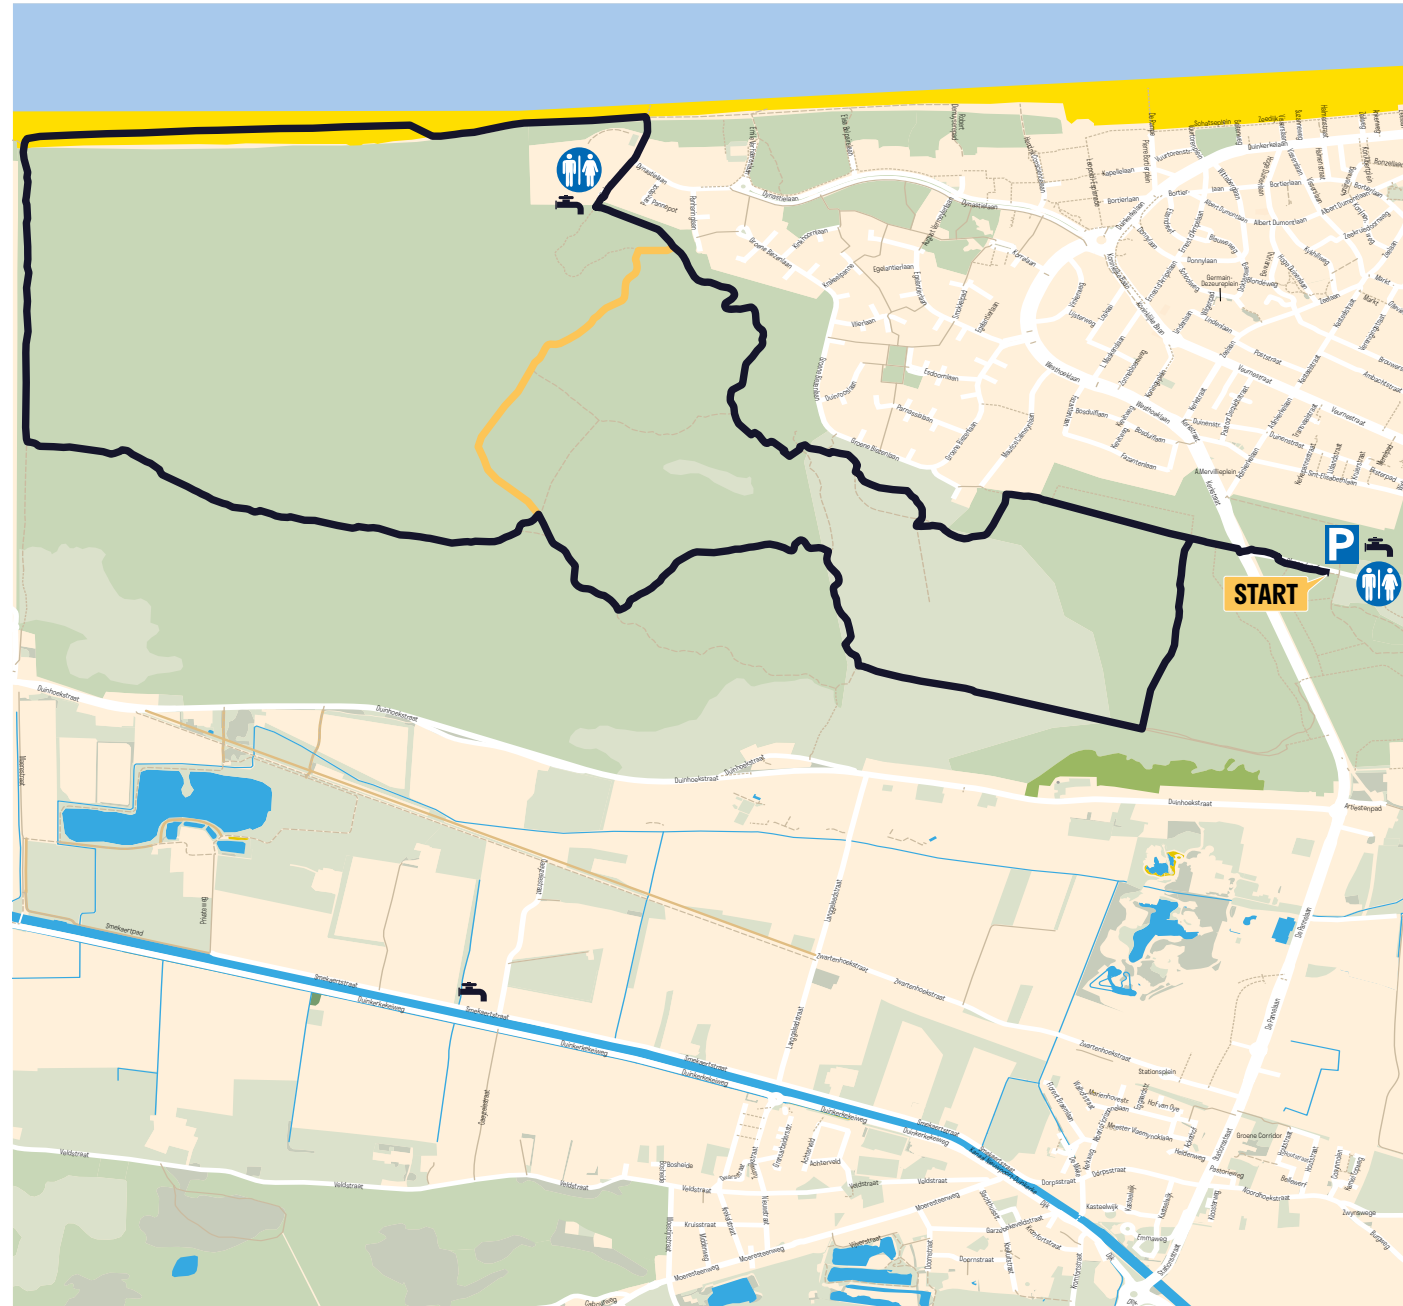

WESTHOEKWANDELROUTE

PROMENADE WESTHOEK / WESTHOEK-WANDERROUTE / WESTHOEK WALKING ROUTE

10.5
KM

START

het bezoekerscentrum Duinpanne
Olmendreef 2, 8660 De Panne

Openbare toiletten
Toilettes publiques /
Öffentliche Toiletten /
Public toilets

Drinkwatertappunten
Points d'eau potable /
Wasserzapfstellen /
Drinking water stations

Parking
Parkplatz / Car park

Alternatieve route
Itinéraire alternatif /
Alternative Route /
Alternative route

DOWNLOAD ROUTE

WANDELROUTE
ITINÉRAIRE DE RANDONNÉE / WANDERWEG / WALKING ROUTE