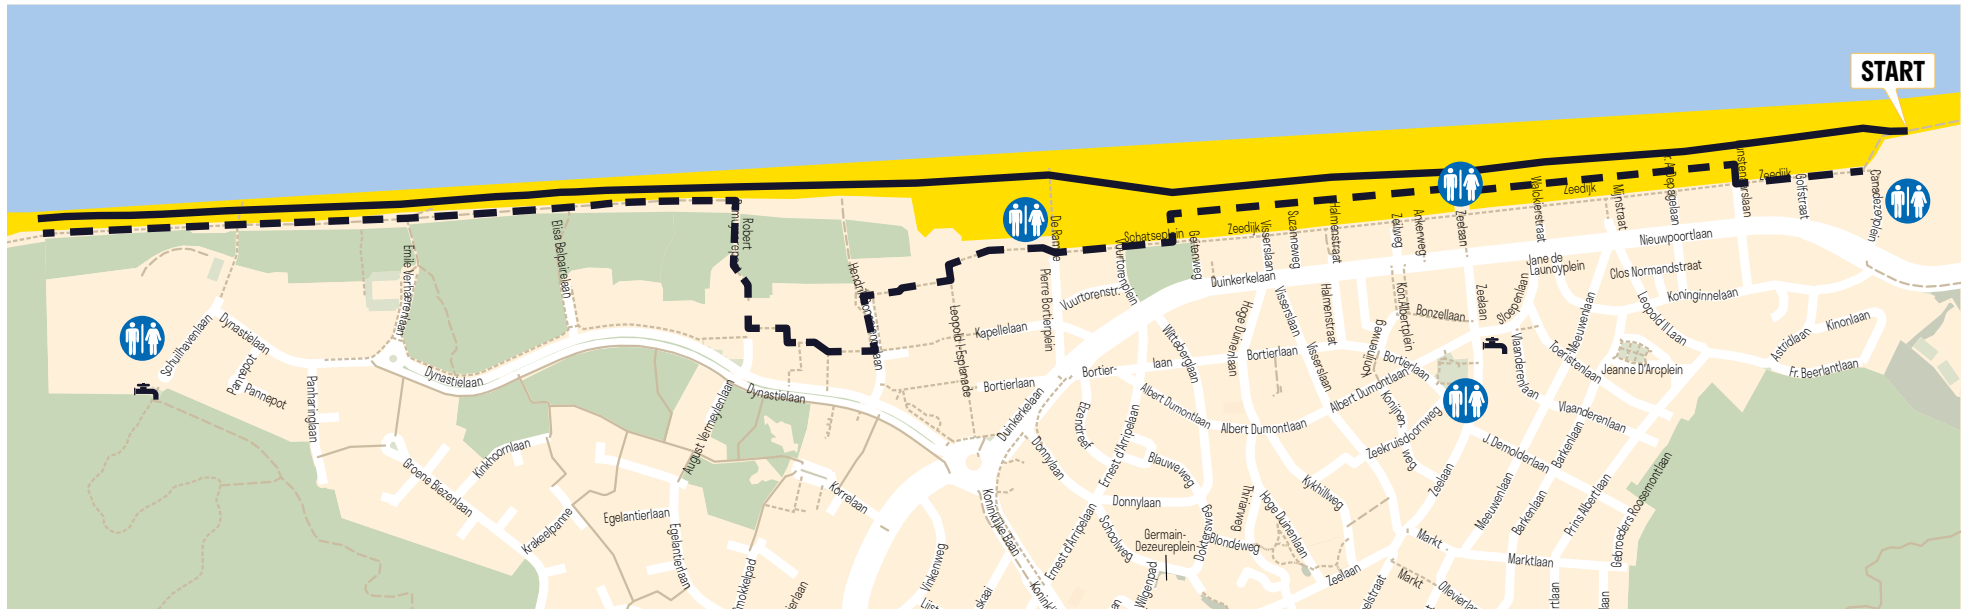

WESTERPUNT WANDELING

PROMENADE WESTERPUNT / WESTERPUNT-WANDERUNG / WESTERPUNT WALK

2.9
KM

WANDELROUTE
ITINÉRAIRE DE RANDONNÉE / WANDERWEG / WALKING ROUTE

START

De Drie Wijsneuzen
Canadezenplein
8660 De Panne

Openbare toiletten
Toilettes publiques /
Öffentliche Toiletten /
Public toilets

Alternatieve route
Itinéraire alternatif /
Alternative Route /
Alternative route

Drinkwatertappunten
Points d'eau potable /
Wasserzapfstellen /
Drinking water stations

DOWNLOAD ROUTE