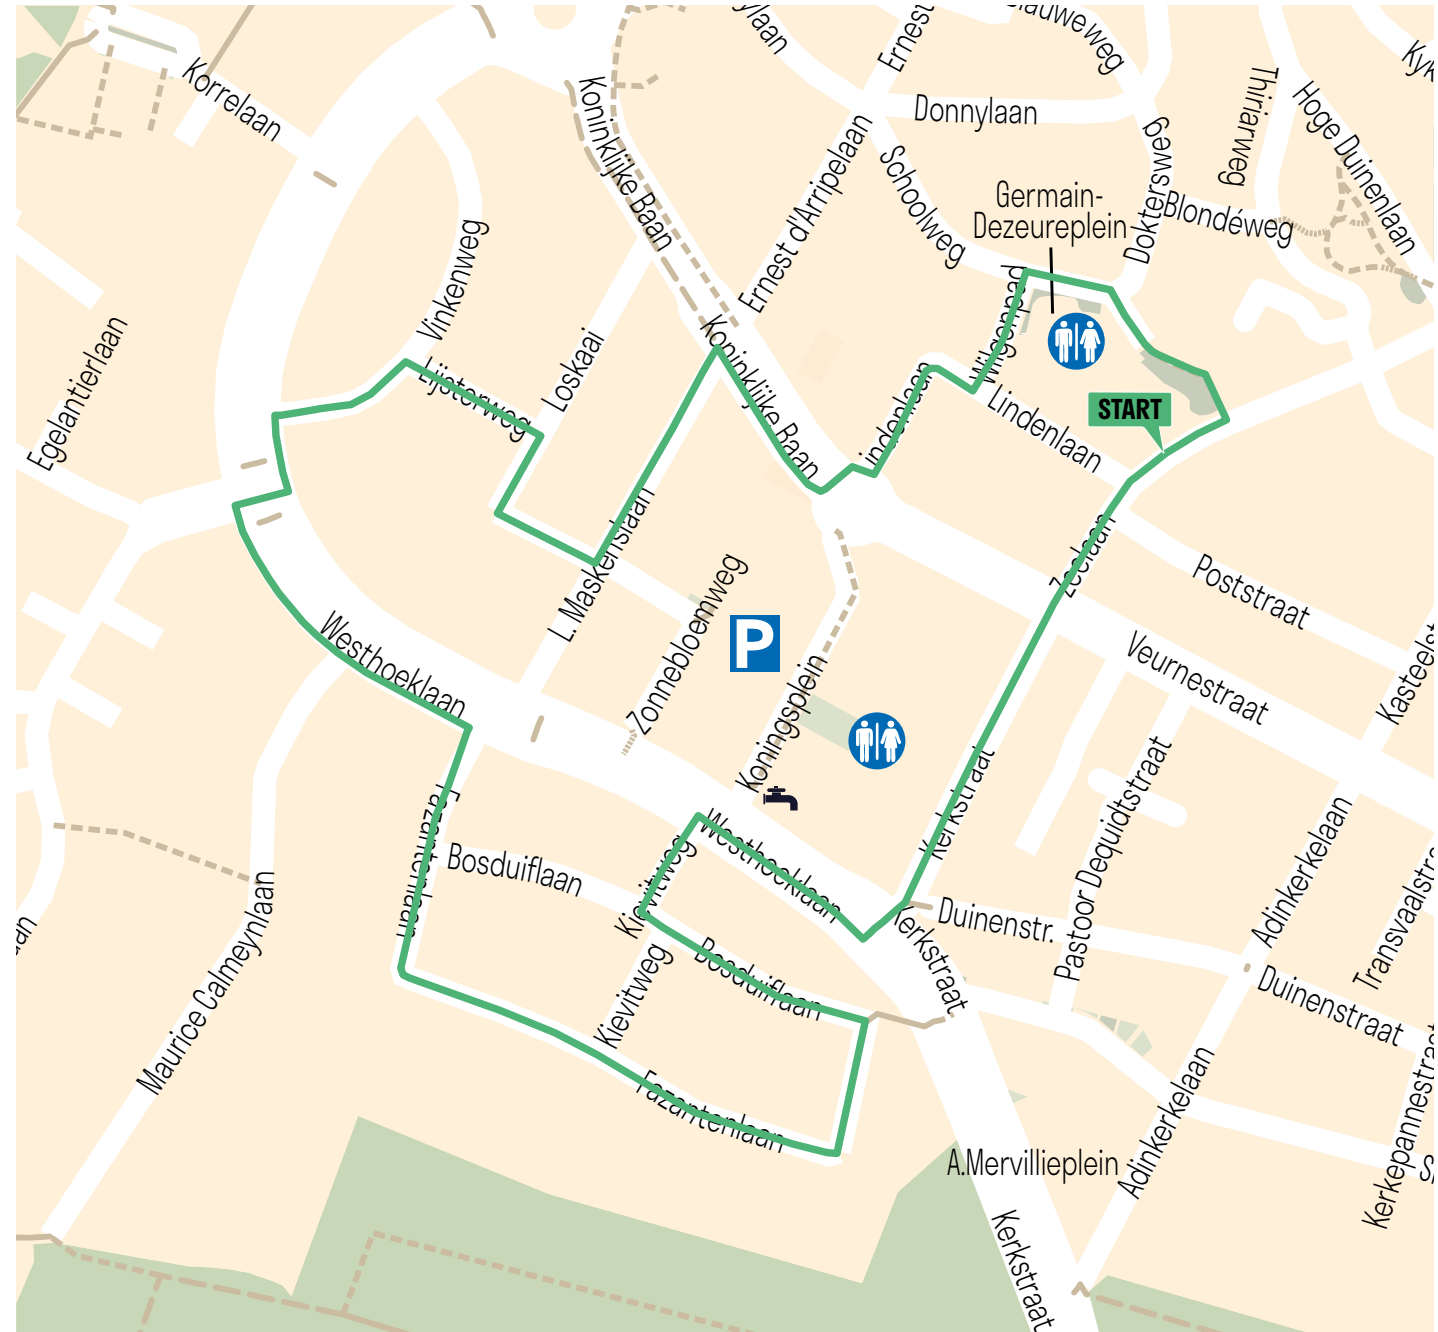

WANDEL-ESCAPEGAME 3: VICTORIA DE VERKENNER

CITY ESCAPEGAME 3 : VICTORIA DE VERKENNER / WANDER-ESCAPEGAME 3: VICTORIA DE VERKENNER / WALKING ESCAPEGAME 3: VICTORIA DE VERKENNER

2.5
KM

START

het gemeentehuis

Zeelaan 21, 8660 De Panne

Openbare toiletten

Toilettes publiques /
Öffentliche Toiletten /
Public toilets

Drinkwatertappunten

Points d'eau potable /
Wasserzapfstellen /
Drinking water stations

Parking

Parkplatz / Car park

DOWNLOAD ROUTE

WANDELROUTE
ITINÉRAIRE DE RANDONNÉE / WANDERWEG / WALKING ROUTE