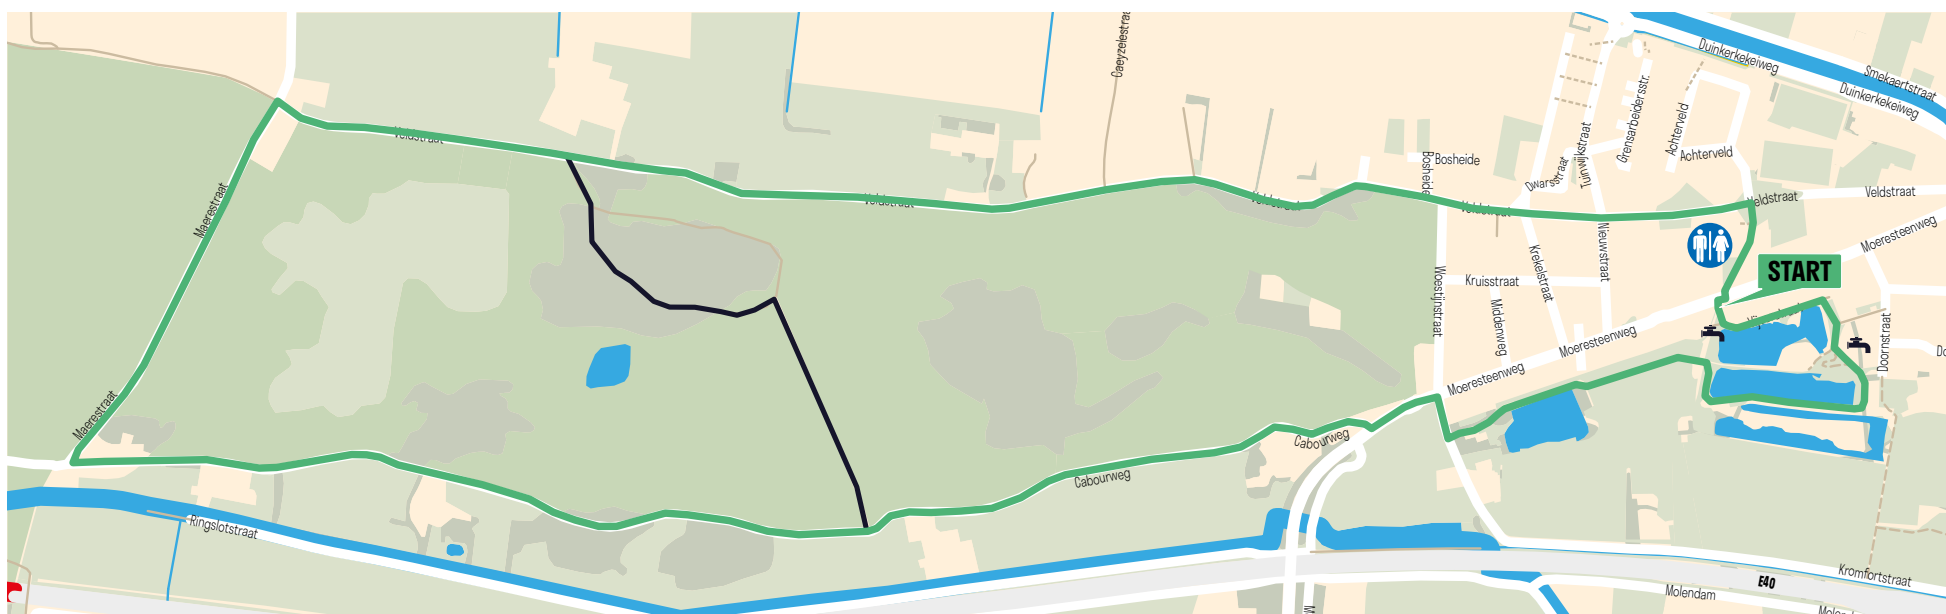

TOERTJE CABOURTJE

PETIT TOUR CABOURTJE / TOURCHEN CABOURTJE / CABOURTJE TOUR

6.4
KM

WANDELROUTE
ITINÉRAIRE DE RANDONNÉE / WANDERWEG / WALKING ROUTE

START

de Vijvers Markey
Vijverstraat
8660 De Panne

Openbare toiletten
Toilettes publiques /
Öffentliche Toiletten /
Public toilets

Alternatieve route
Itinéraire alternatif /
Alternative Route /
Alternative route

DOWNLOAD ROUTE

Drinkwatertappunten
Points d'eau potable /
Wasserzapfstellen /
Drinking water stations