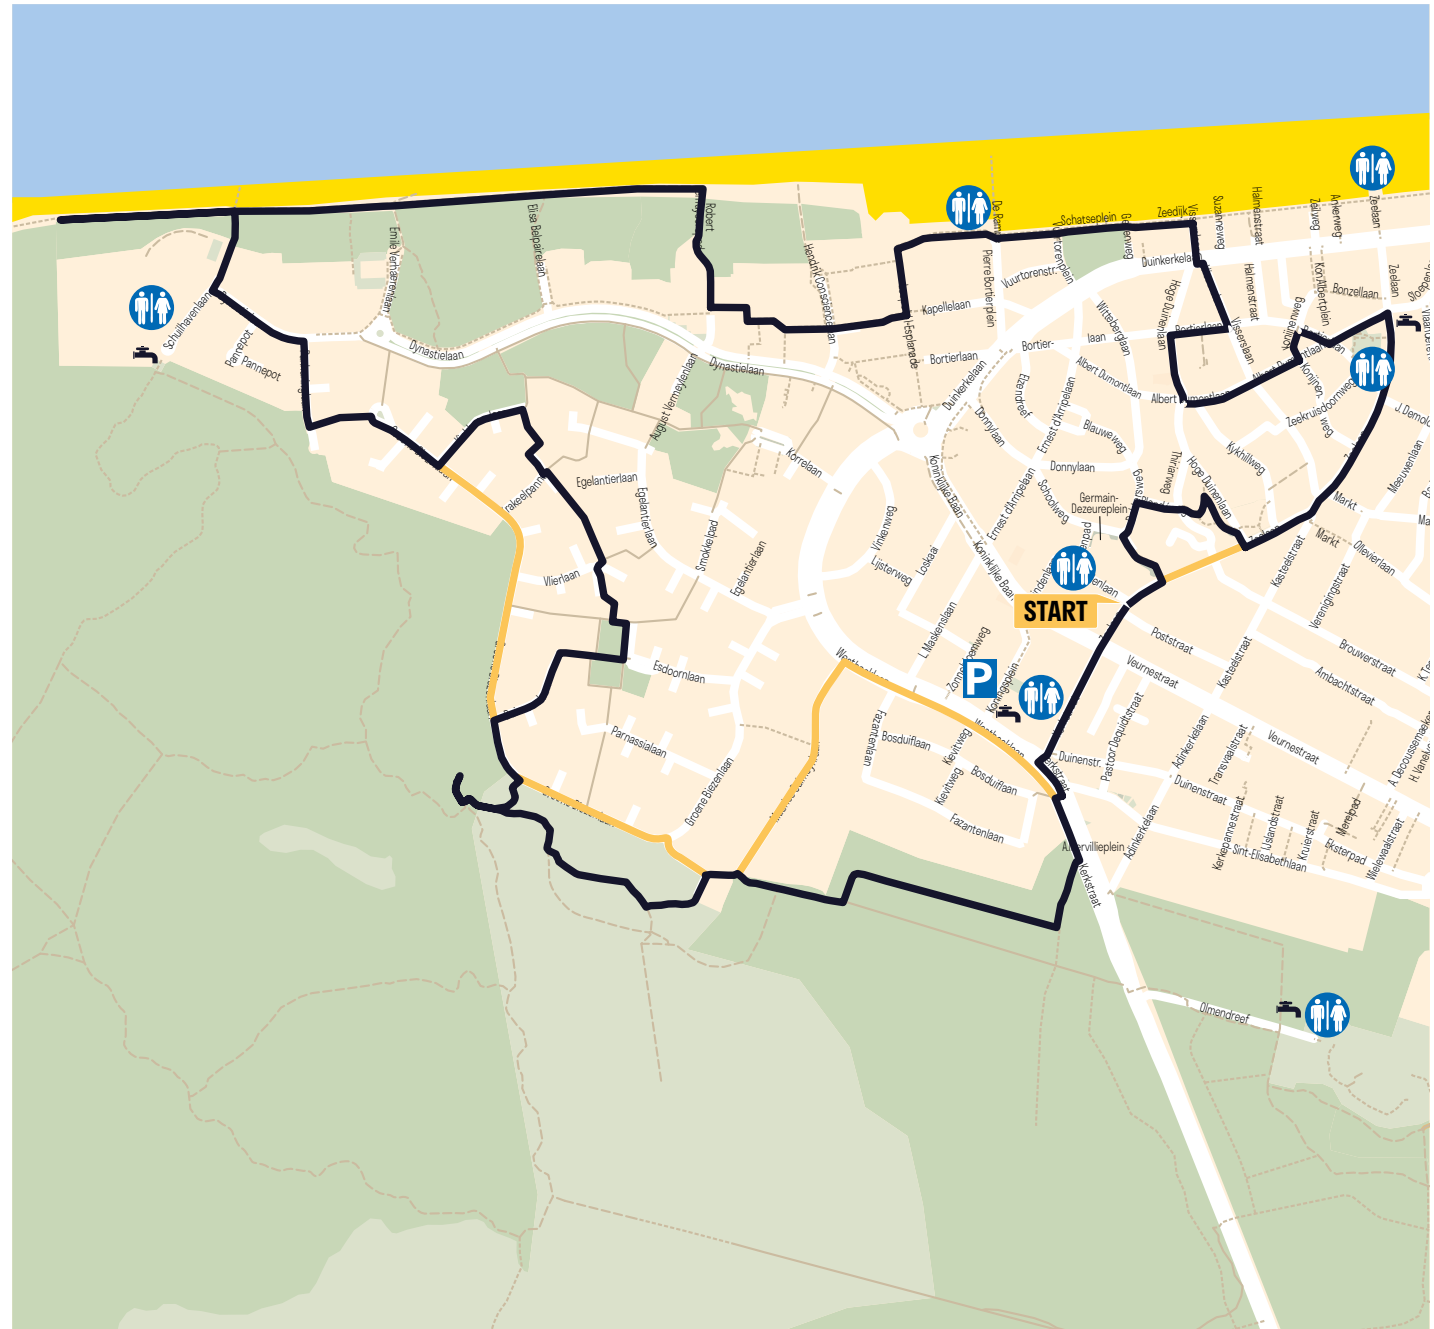

PODWALK DWARS DOOR DE PANNE

PODWALK AU CŒUR DE DE PANNE / PODWALK QUER DURCH DE PANNE / PODWALK THROUGH DE PANNE

8.3
KM

START

het gemeentehuis
Zeelaan 21, 8660 De Panne

Openbare toiletten
Toilettes publiques /
Öffentliche Toiletten /
Public toilets

Drinkwatertappunten
Points d'eau potable /
Wasserzapfstellen /
Drinking water stations

Parking
Parkplatz / Car park

Alternatieve route
Itinéraire alternatif /
Alternative Route /
Alternative route

DOWNLOAD ROUTE

WANDELROUTE
ITINÉRAIRE DE RANDONNÉE / WANDERWEG / WALKING ROUTE